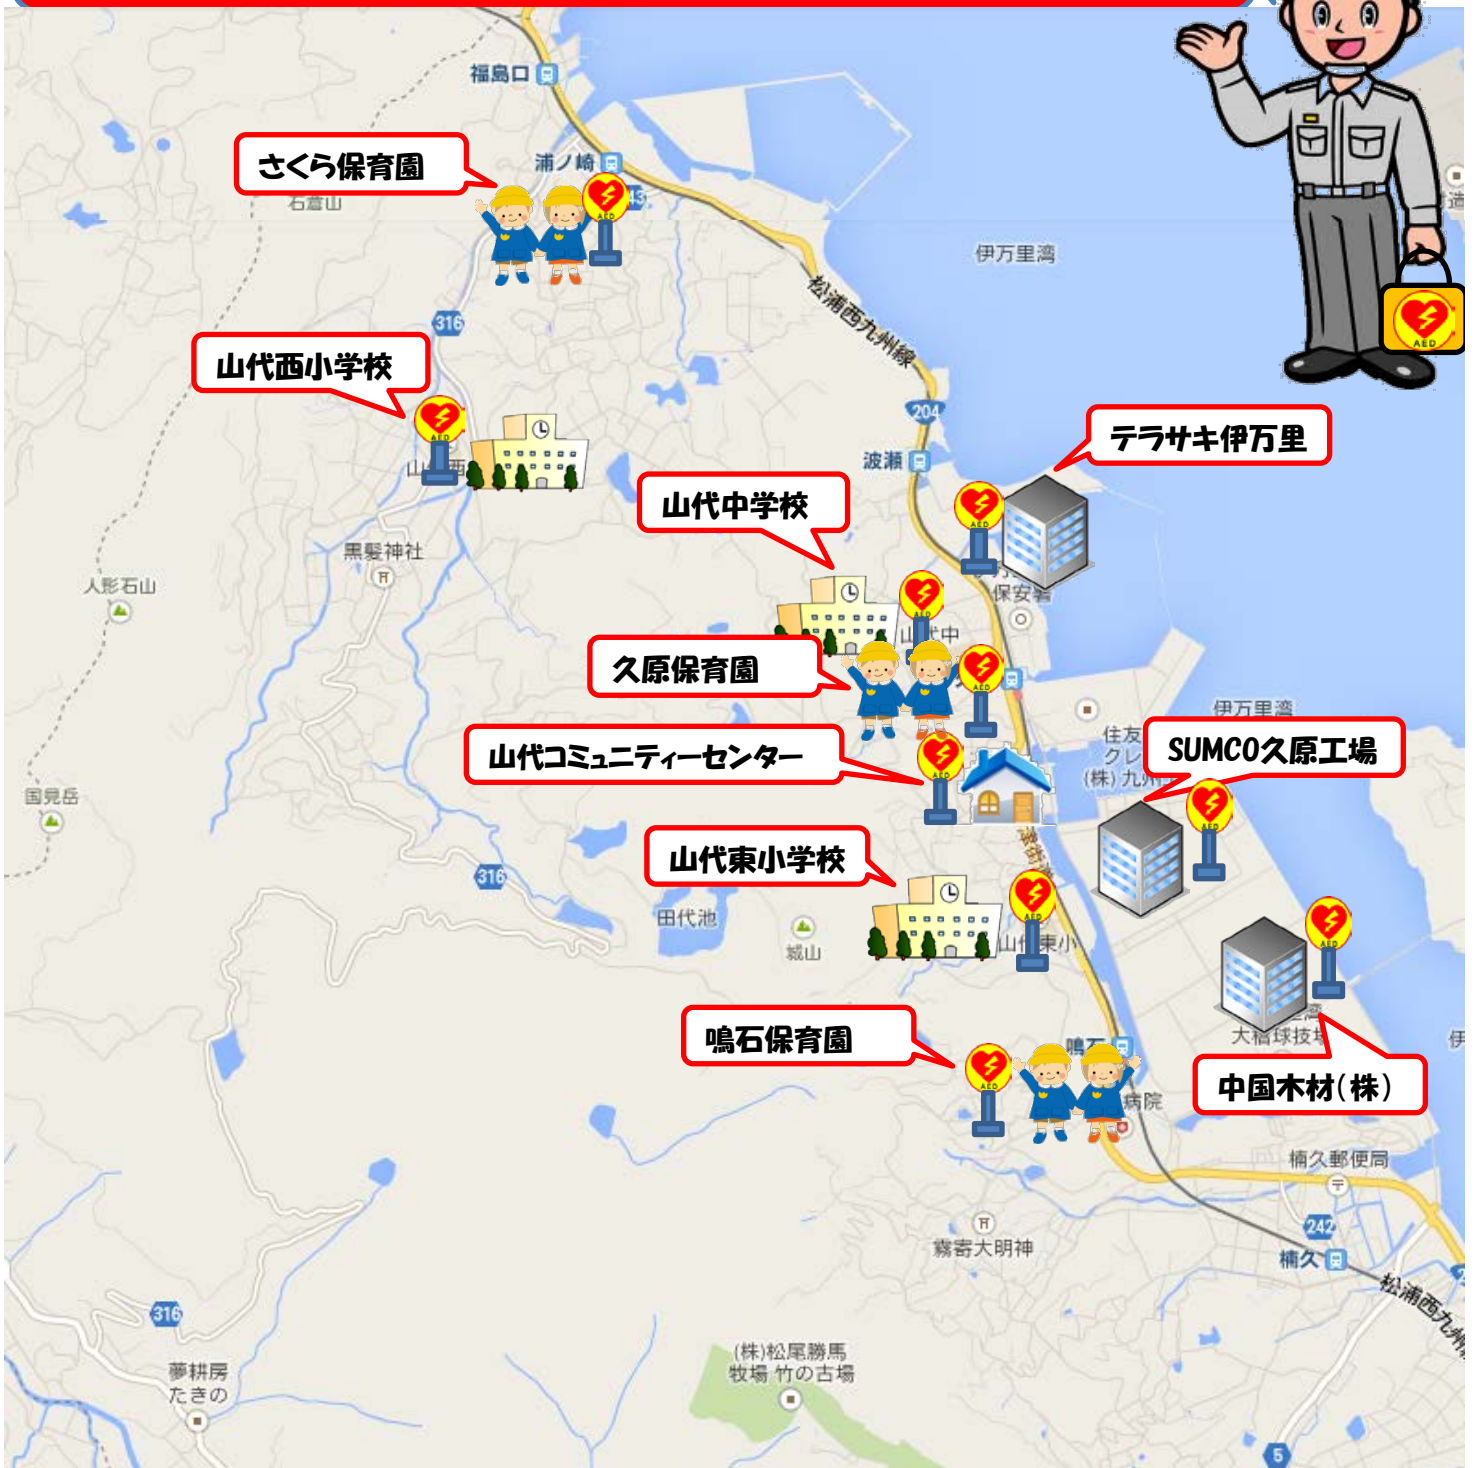

山代町AED設置一覧

ご活用ください。

救命の絆をつなぐ、それは AED **PLUS** あなたの勇気です。

設置個所一覧

山代西小学校・テラサキ伊万里・山代中学校・久原保育園・山代コミュニティーセンター・山代東小学校
鳴石保育園・(株)SUMCO久原工場・さくら保育園・中国木材(株) 順不同

(ポスター設置:伊万里・有田消防本部)