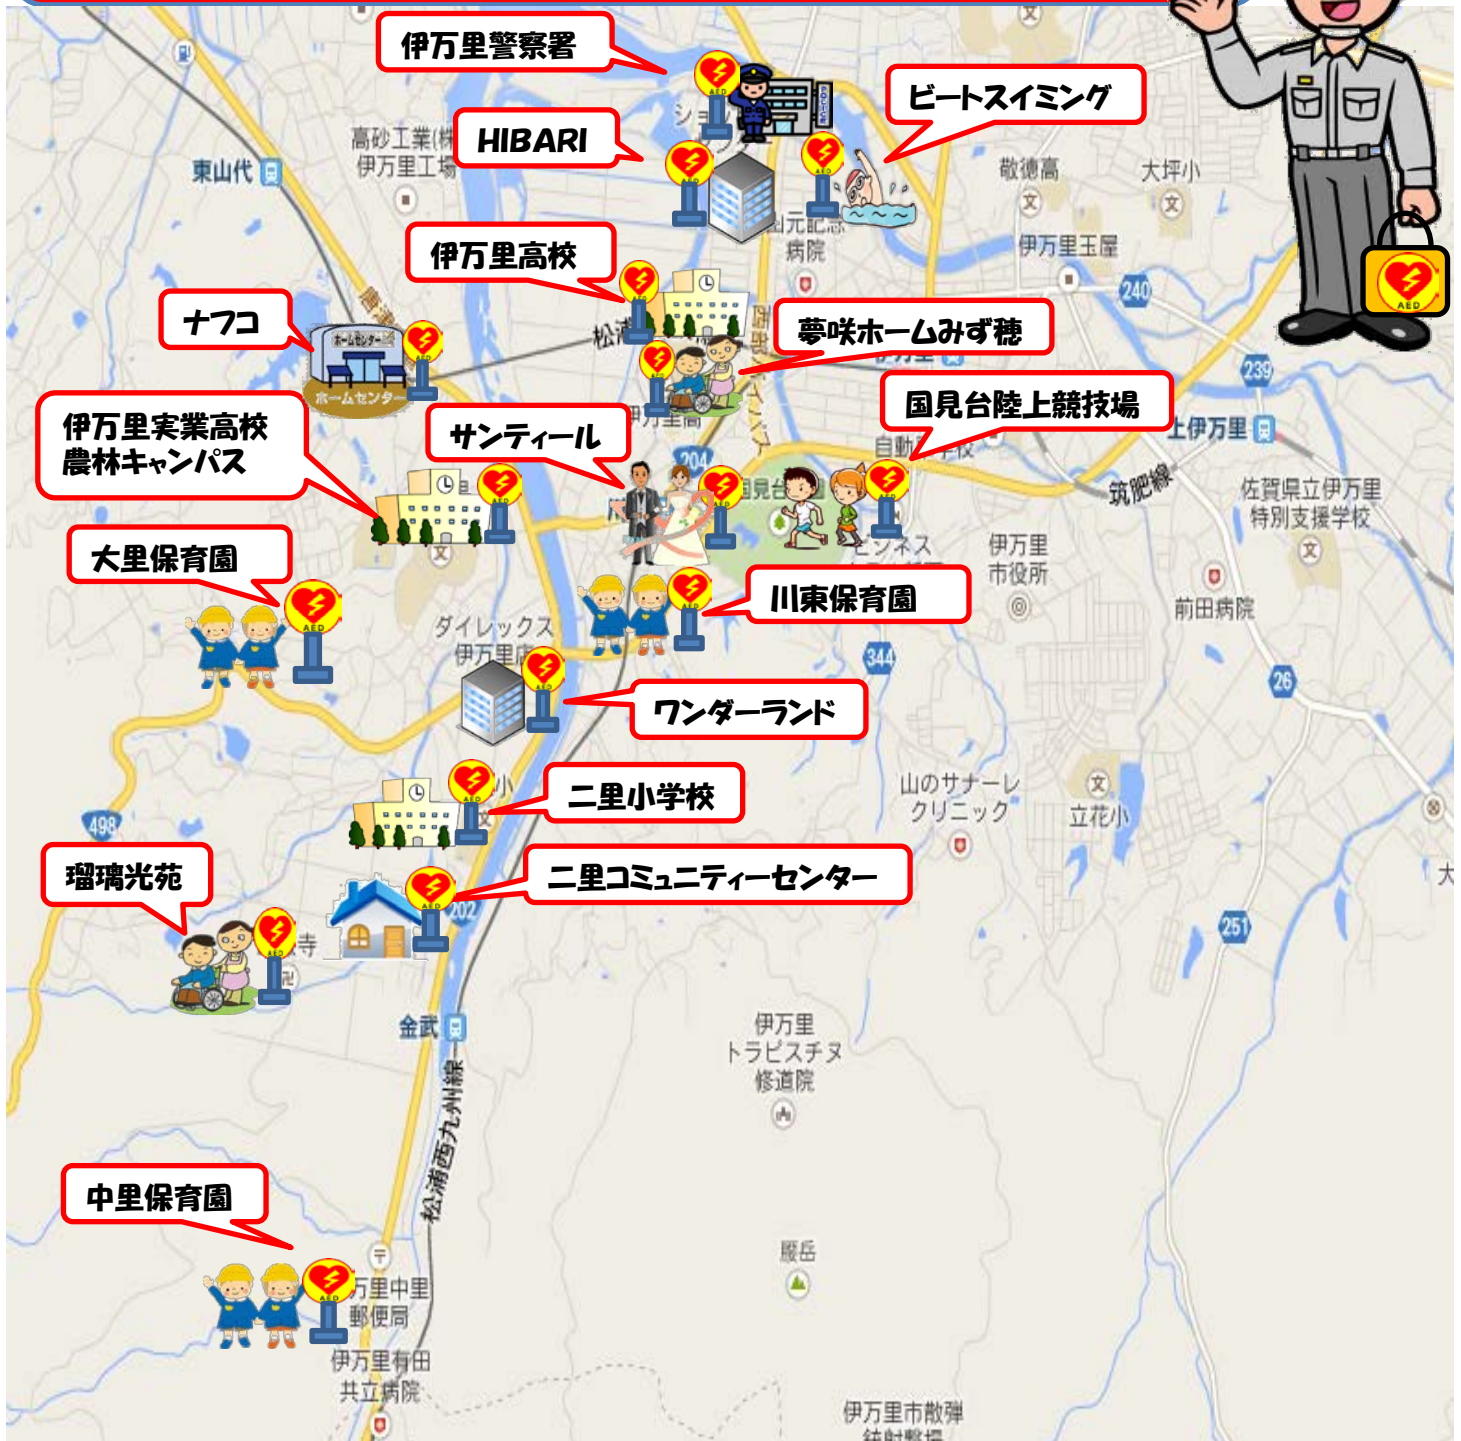

二里町AED設置一覽

ご活用ください。

救命の絆をつなぐ、それは AED **PLUS** あなたの勇気です。

設置個所一覽

伊万里高校・伊万里農林高校・伊万里警察署・国見台陸上競技場・二里コミュニティーセンター・二里小学校
ワンダーランド・瑠璃光苑・ナフコ・HIBARI・サンティール・ビートスイミング・川東保育園・中里保育園
大里保育園・夢咲ホームみず穂 順不同

(ポスター設置:伊万里・有田消防本部)