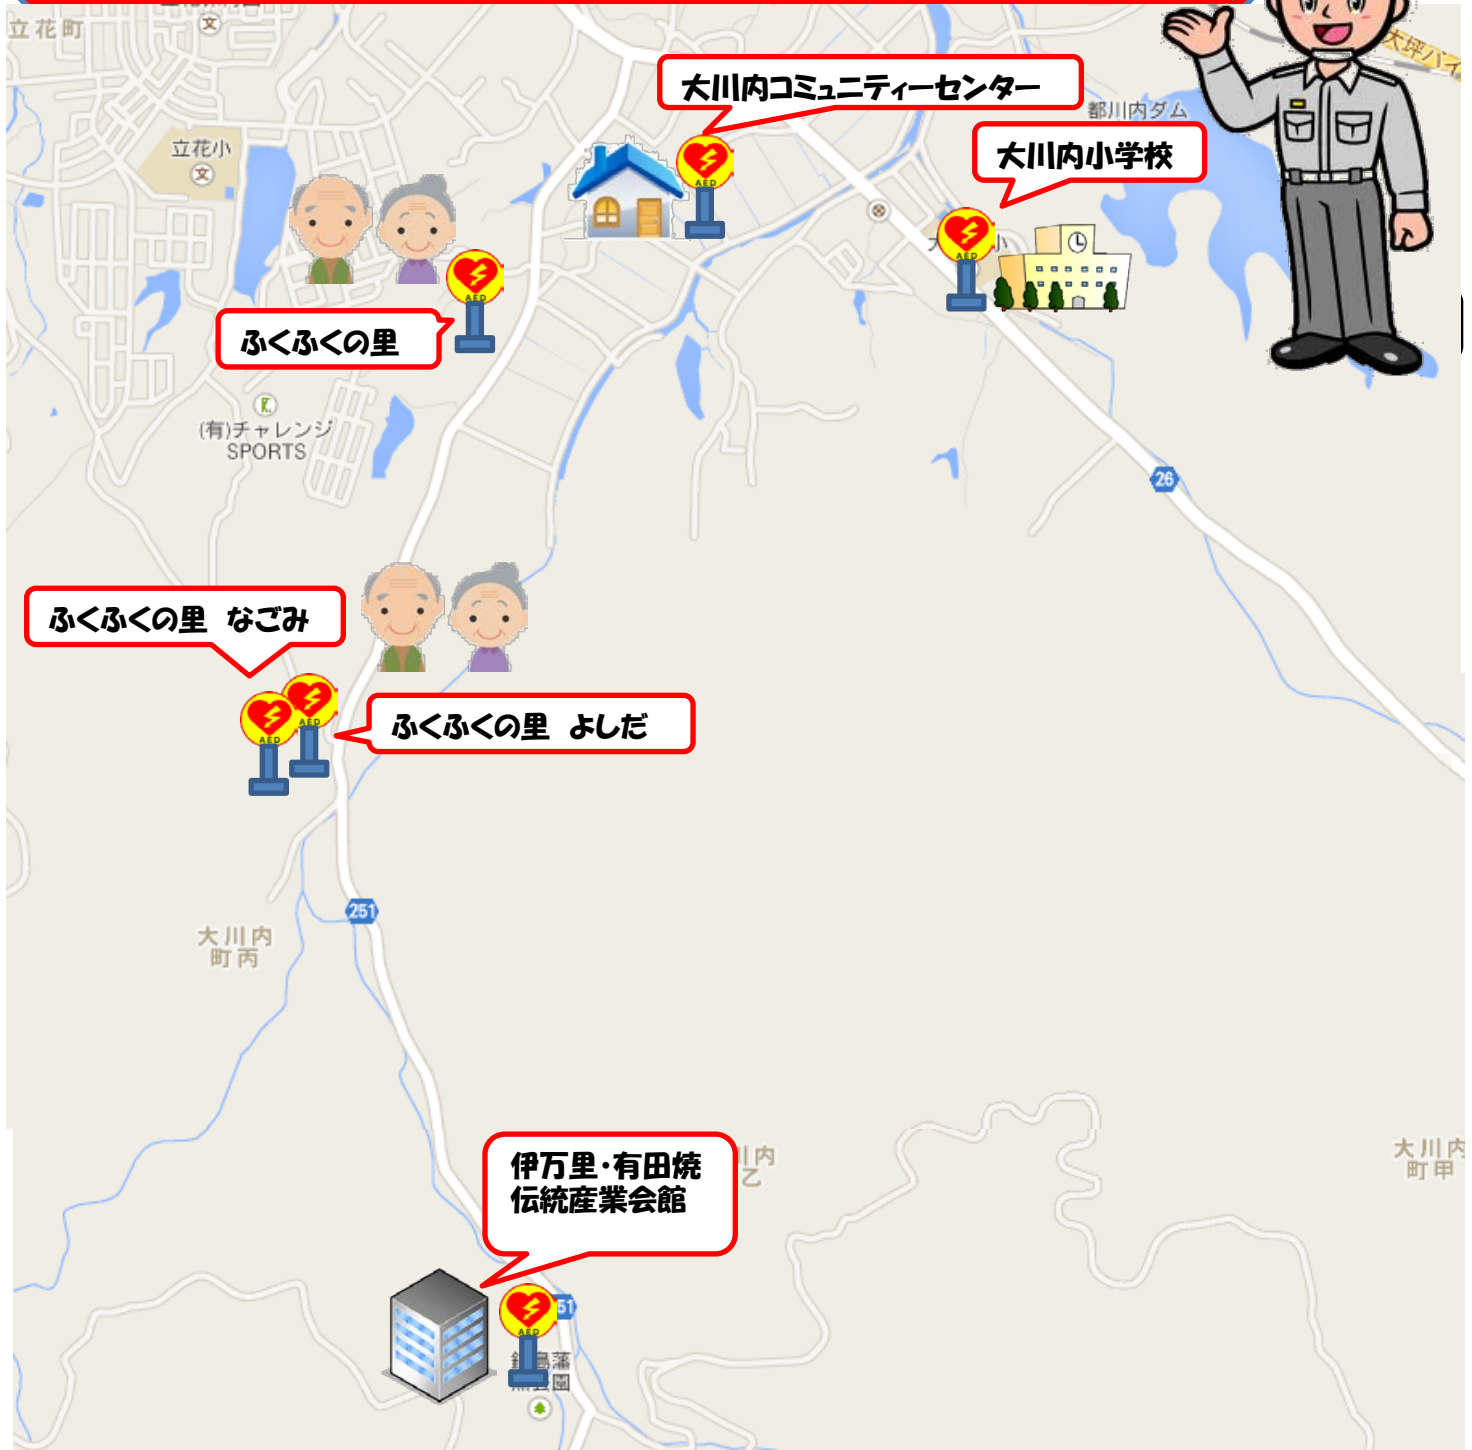

# 大川内町AED設置一覧

ご活用ください。

救命の絆をつなぐ、それは  
AED **PLUS** あなたの勇気です。

## 設置個所一覧

伊万里・有田焼伝統産業会館・大川内コミュニティセンター・大川内小学校・ふくふくの里・ふくふくの里よしだ  
ふくふくの里なごみ 順不同

(ポスター設置:伊万里・有田消防本部)