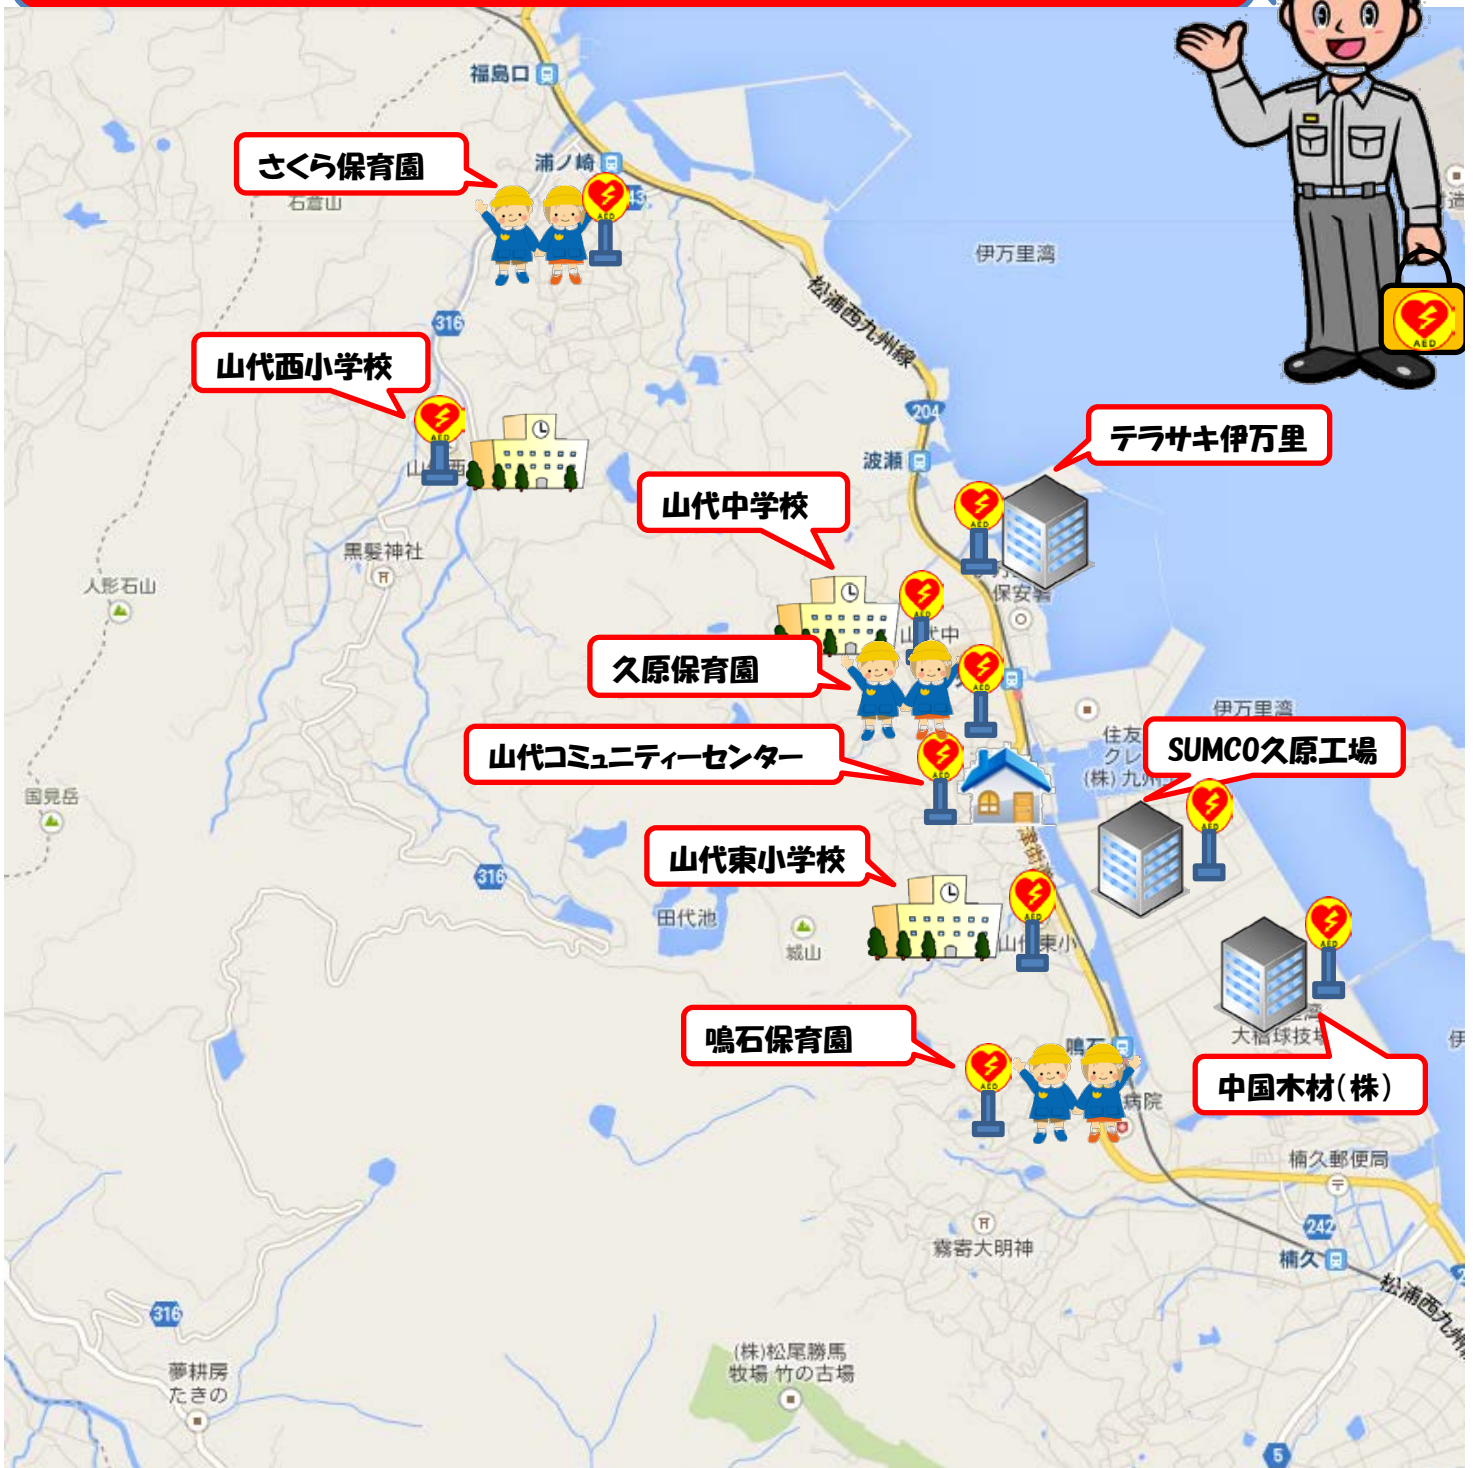

山代町AED設置一覽

ご活用ください。

救命の絆をつなぐ、それは AED **PLUS** あなたの勇気です。

設置個所一覽

山代西小学校・テラサキ伊万里・山代中学校・久原保育園・山代コミュニティーセンター・山代東小学校
鳴石保育園・(株)SUMCO久原工場・さくら保育園・中国木材(株) 順不同

(ポスター設置:伊万里・有田消防本部)