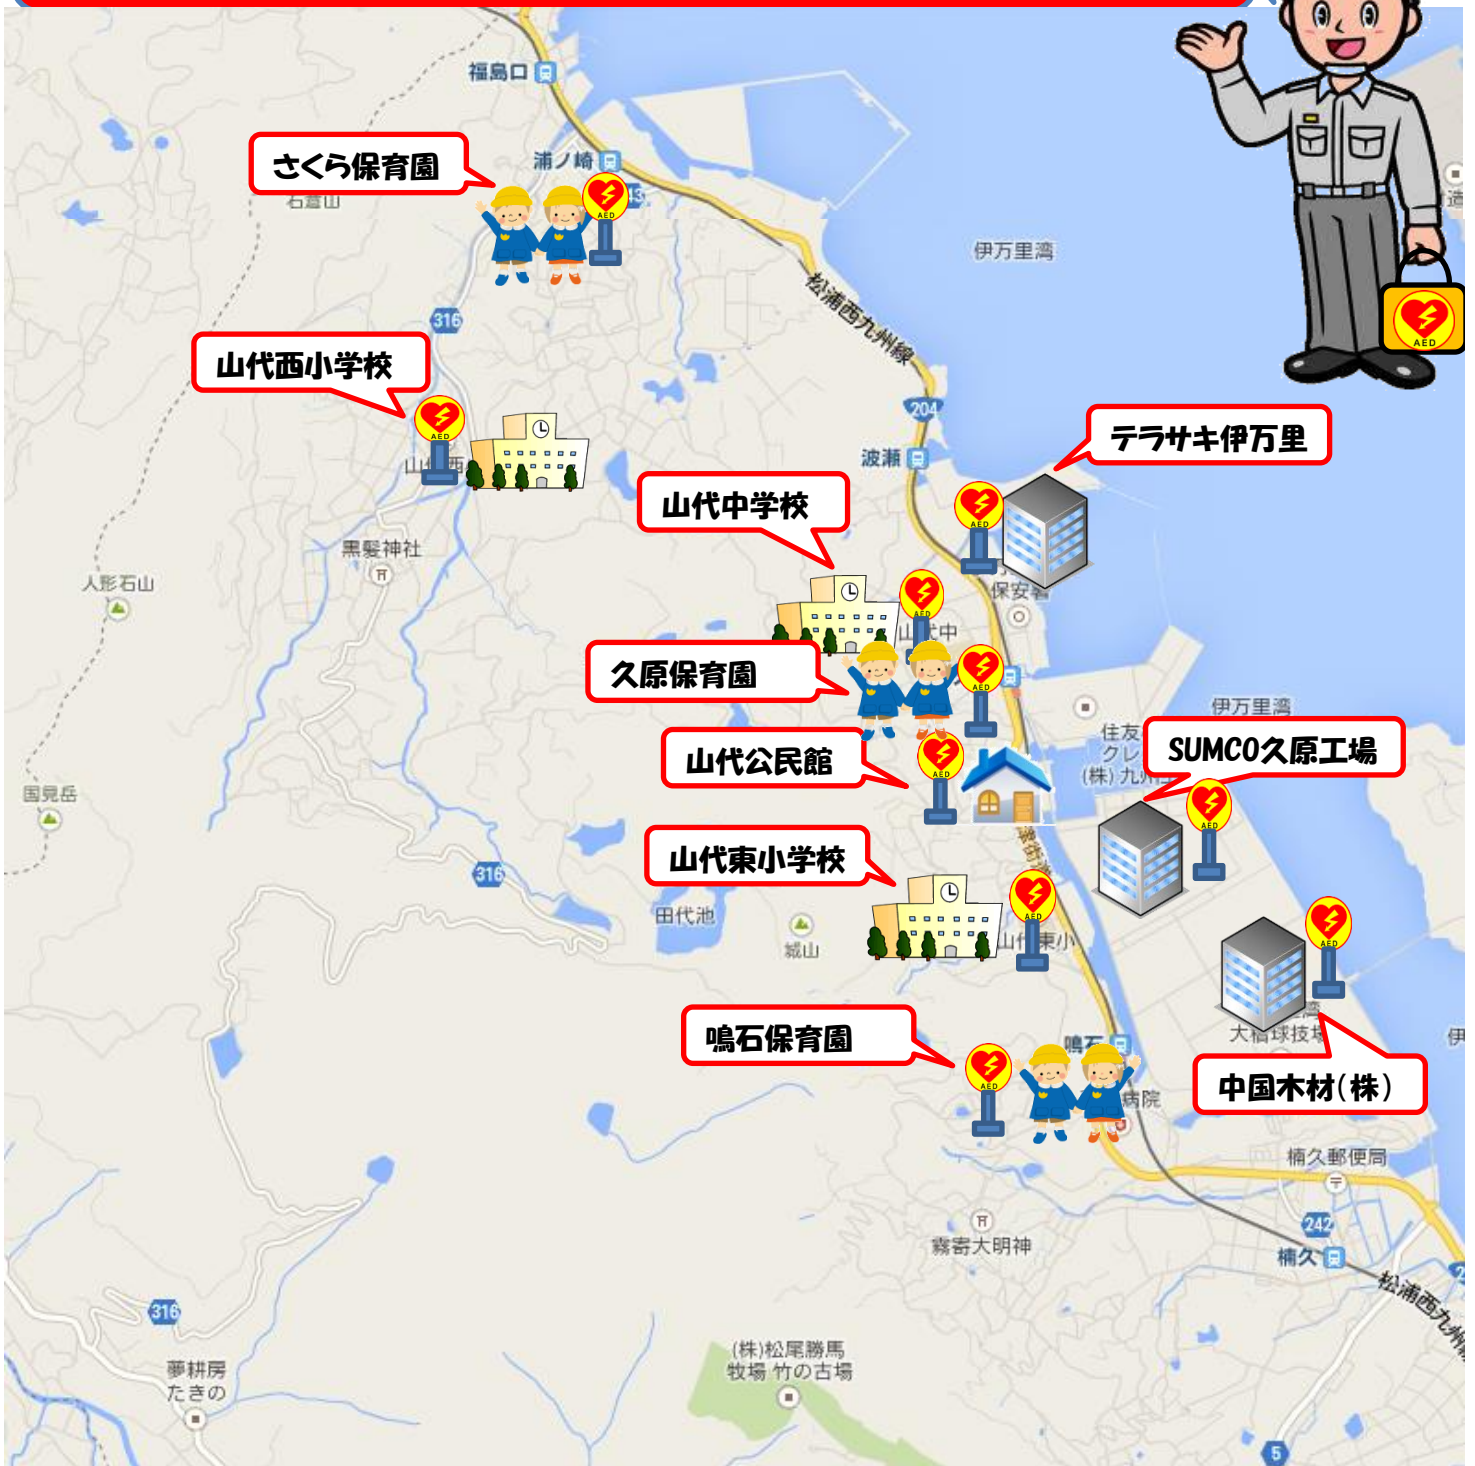

山代町AED設置一覧

ご活用ください。

救命の絆をつなぐ、それは AED **PLUS** あなたの勇気です。

設置個所一覧

山代西小学校・テラサキ伊万里・山代中学校・久原保育園・山代公民館・山代東小学校・鳴石保育園
(株)SUMCO久原工場・さくら保育園・中国木材(株)

順不同
(ポスター設置:伊万里・有田消防本部)