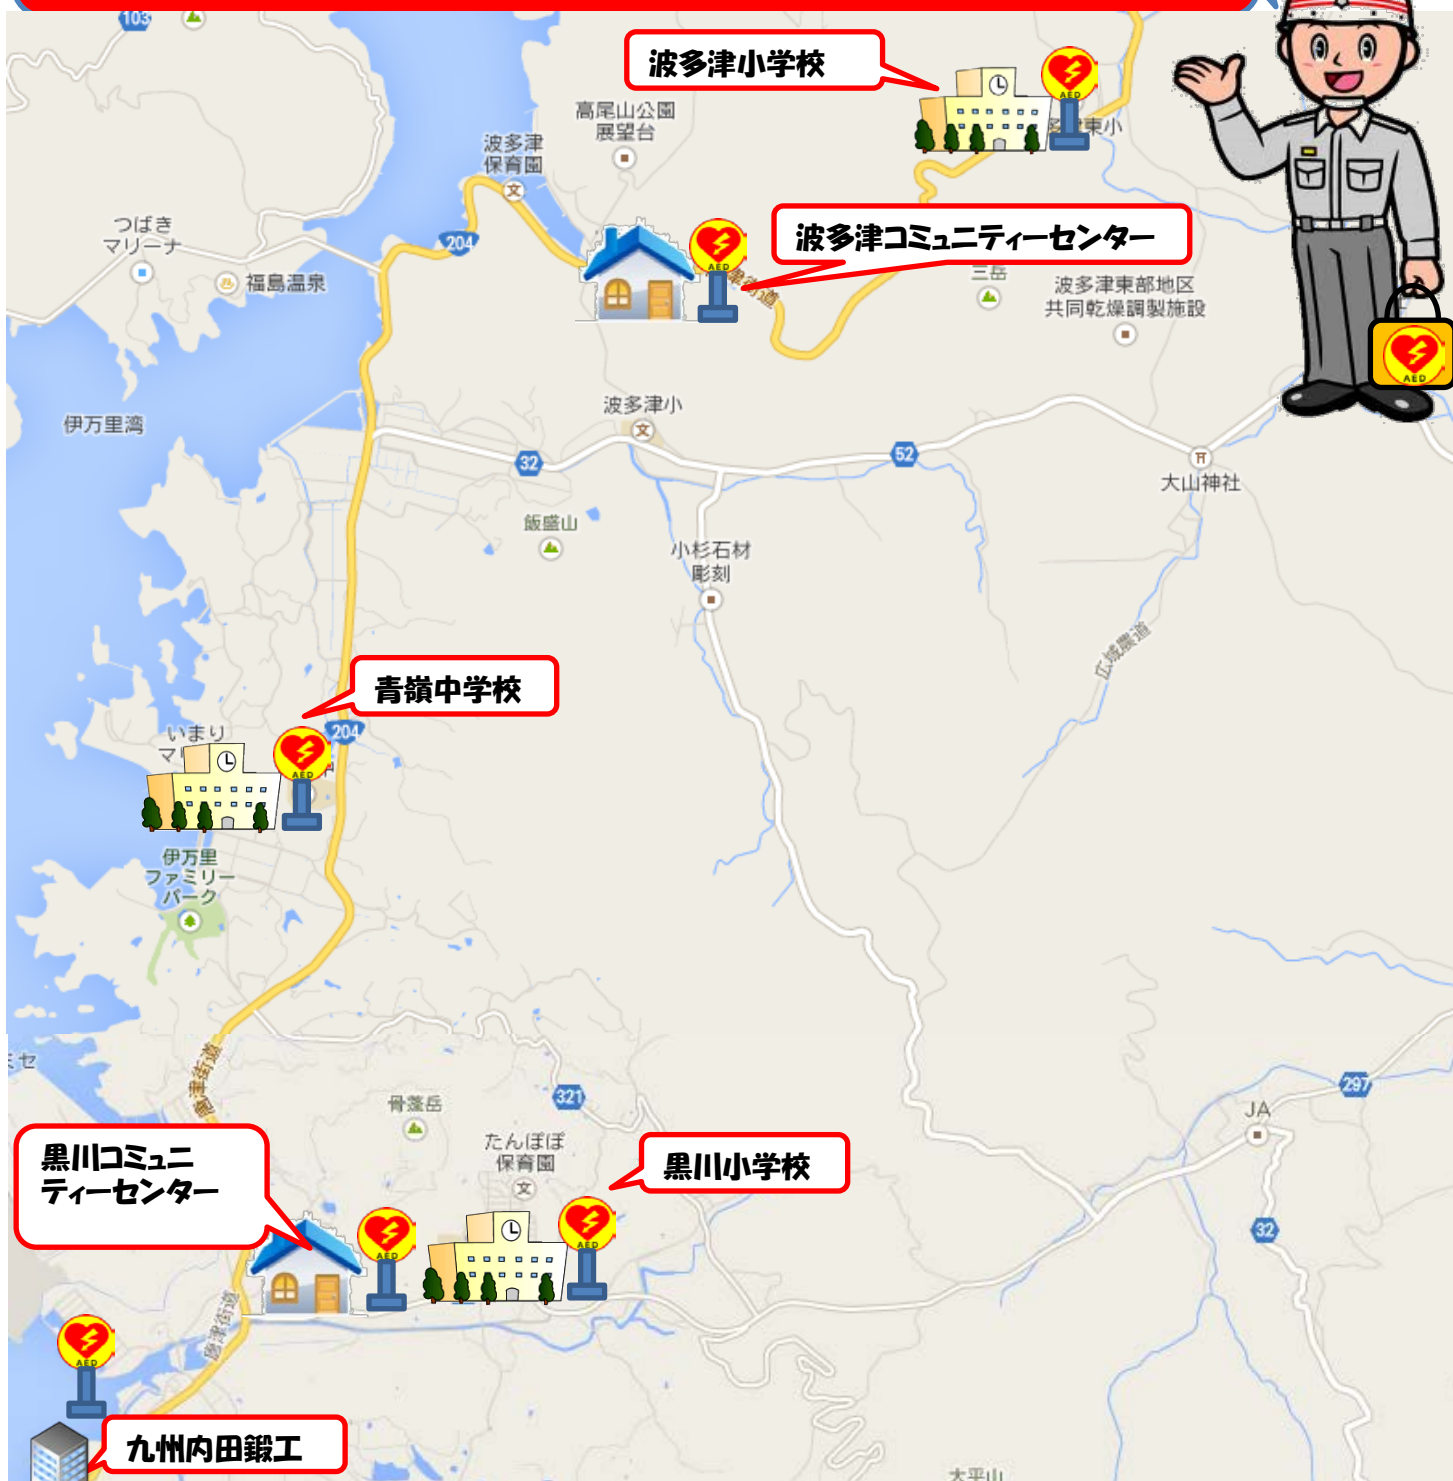

# 波多津町・黒川町AED設置一覧

ご活用ください。

救命の絆をつなぐ、それは  
AED **PLUS** あなたの勇気です。

## 設置個所一覧

波多津小学校・波多津コミュニティセンター・青嶺中学校・黒川コミュニティセンター・黒川小学校  
九州内田鍛工(株) 順不同

(ポスター設置:伊万里・有田消防本部)