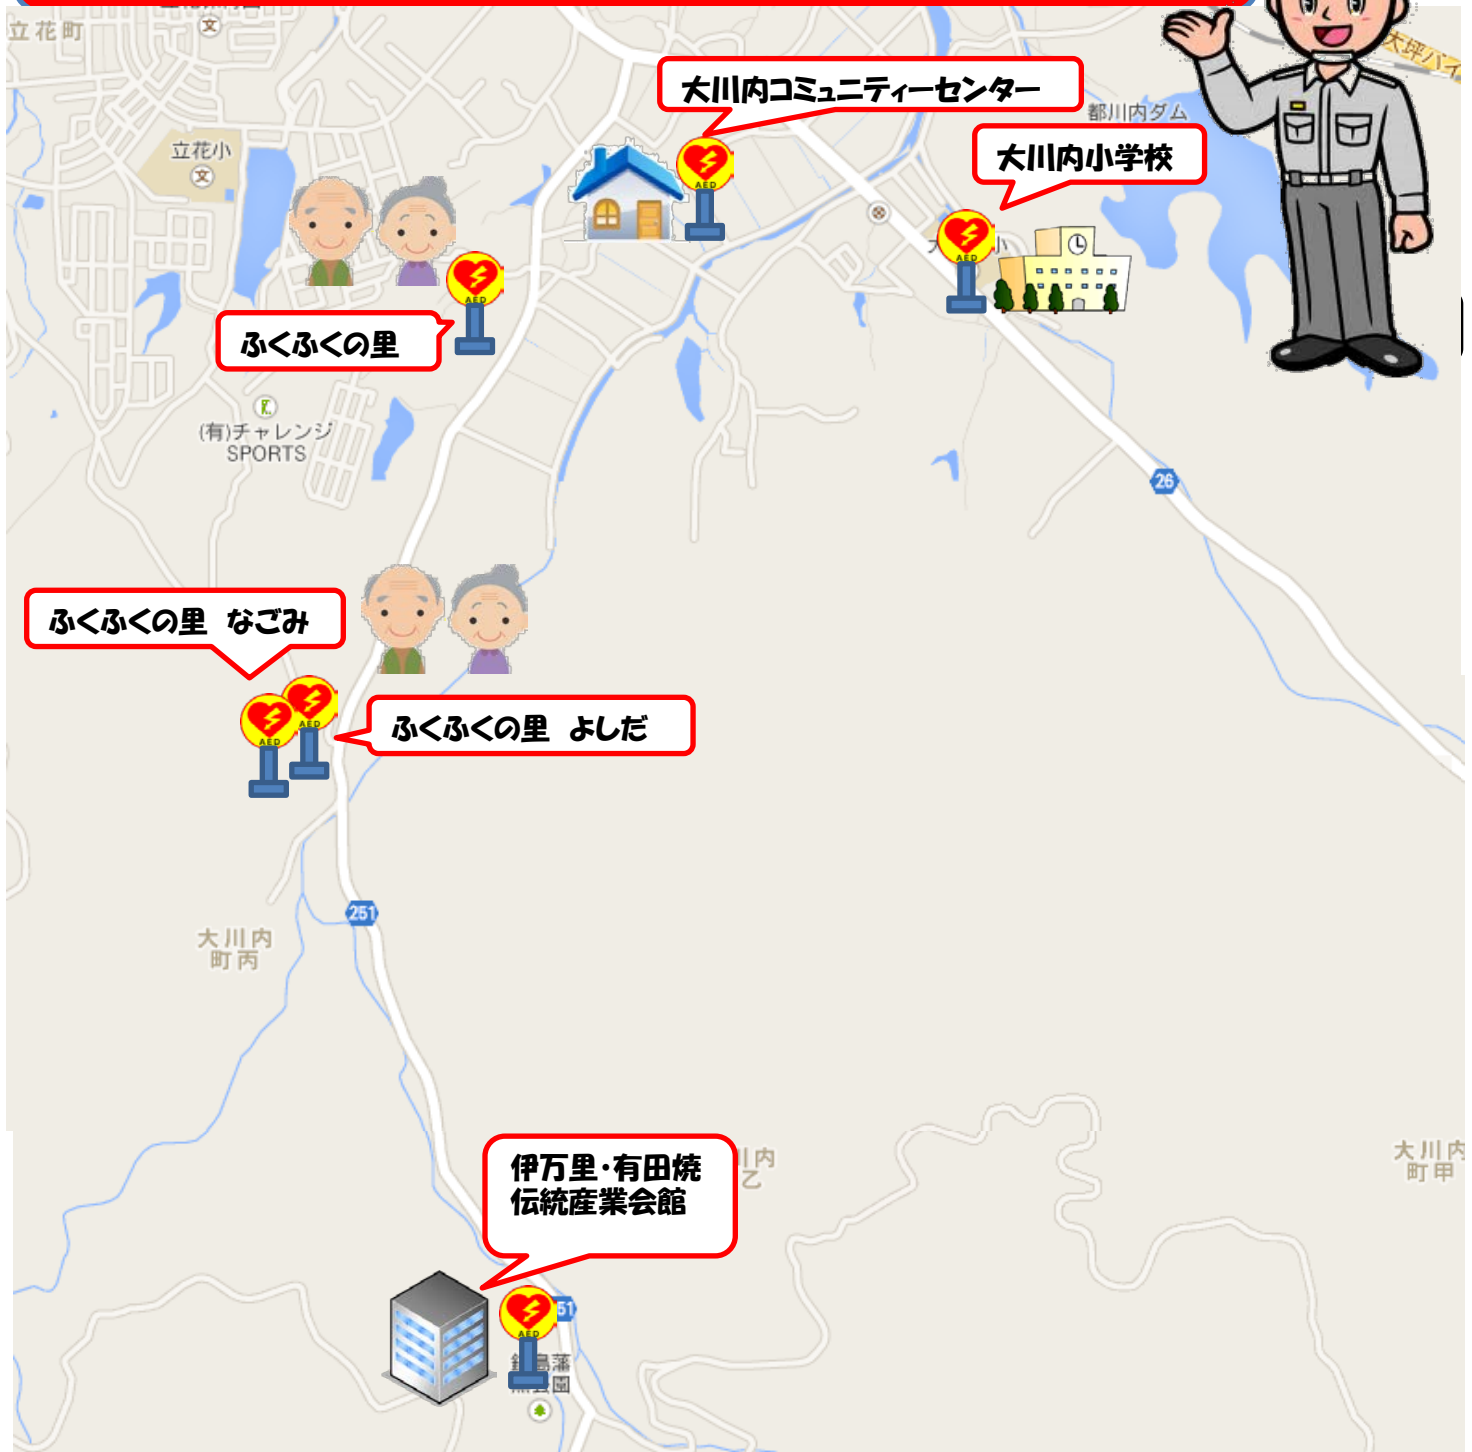

# 大川内町AED設置一覽

ご利用ください。

救命の絆をつなぐ、それは  
AED **PLUS** あなたの勇気です。

## 設置個所一覽

伊万里・有田焼伝統産業会館・大川内コミュニティセンター・大川内小学校・ふくふくの里・ふくふくの里よしだ  
ふくふくの里なごみ 順不同

(ポスター設置:伊万里・有田消防本部)