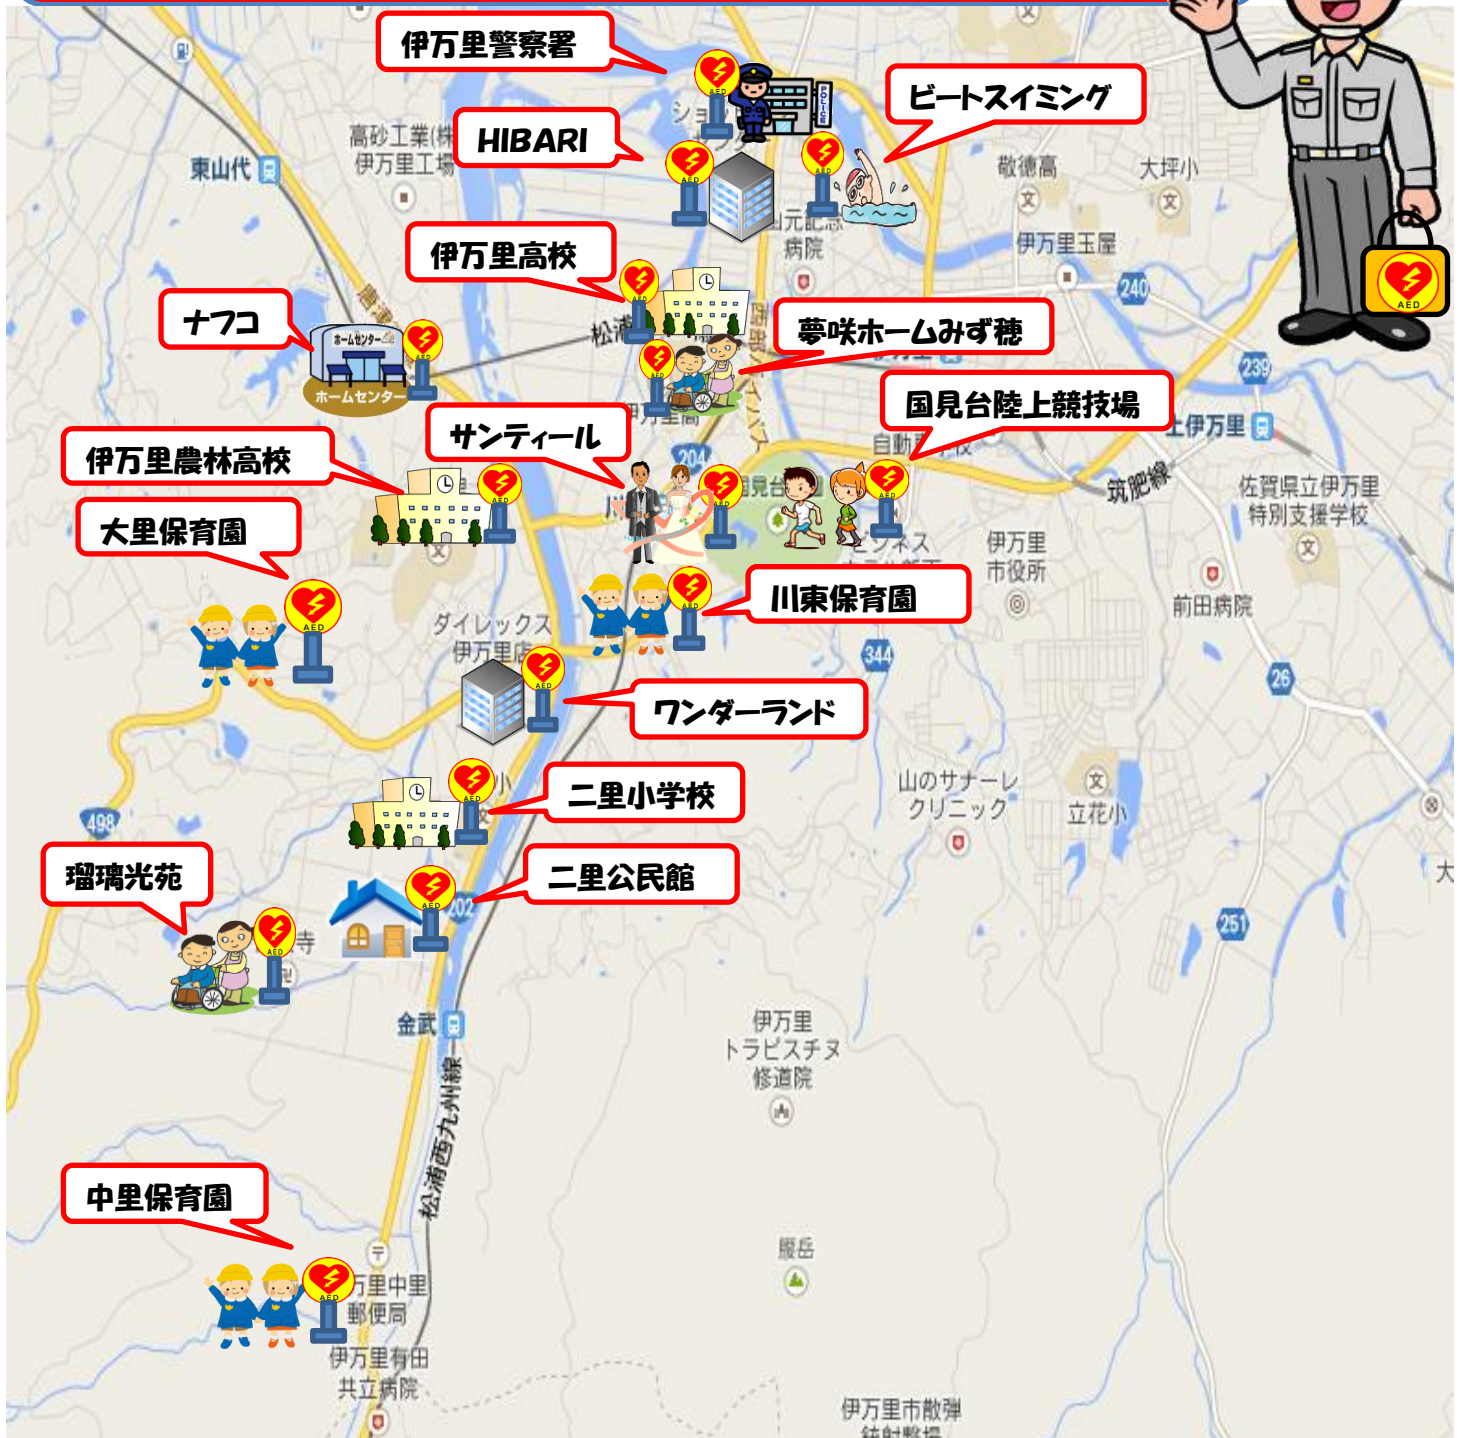

二里町AED設置一覽

ご活用ください。

救命の絆をつなぐ、それは AED **PLUS** あなたの勇気です。

設置個所一覽

伊万里高校・伊万里農林高校・伊万里警察署・国見台陸上競技場・二里公民館・二里小学校・ワンダーランド
瑠璃光苑・ナフコ・HIBARI・サンティール・ビートスイミング・川東保育園・中里保育園・大里保育園
夢咲ホームみず穂 順不同

(ポスター設置:伊万里・有田消防本部)